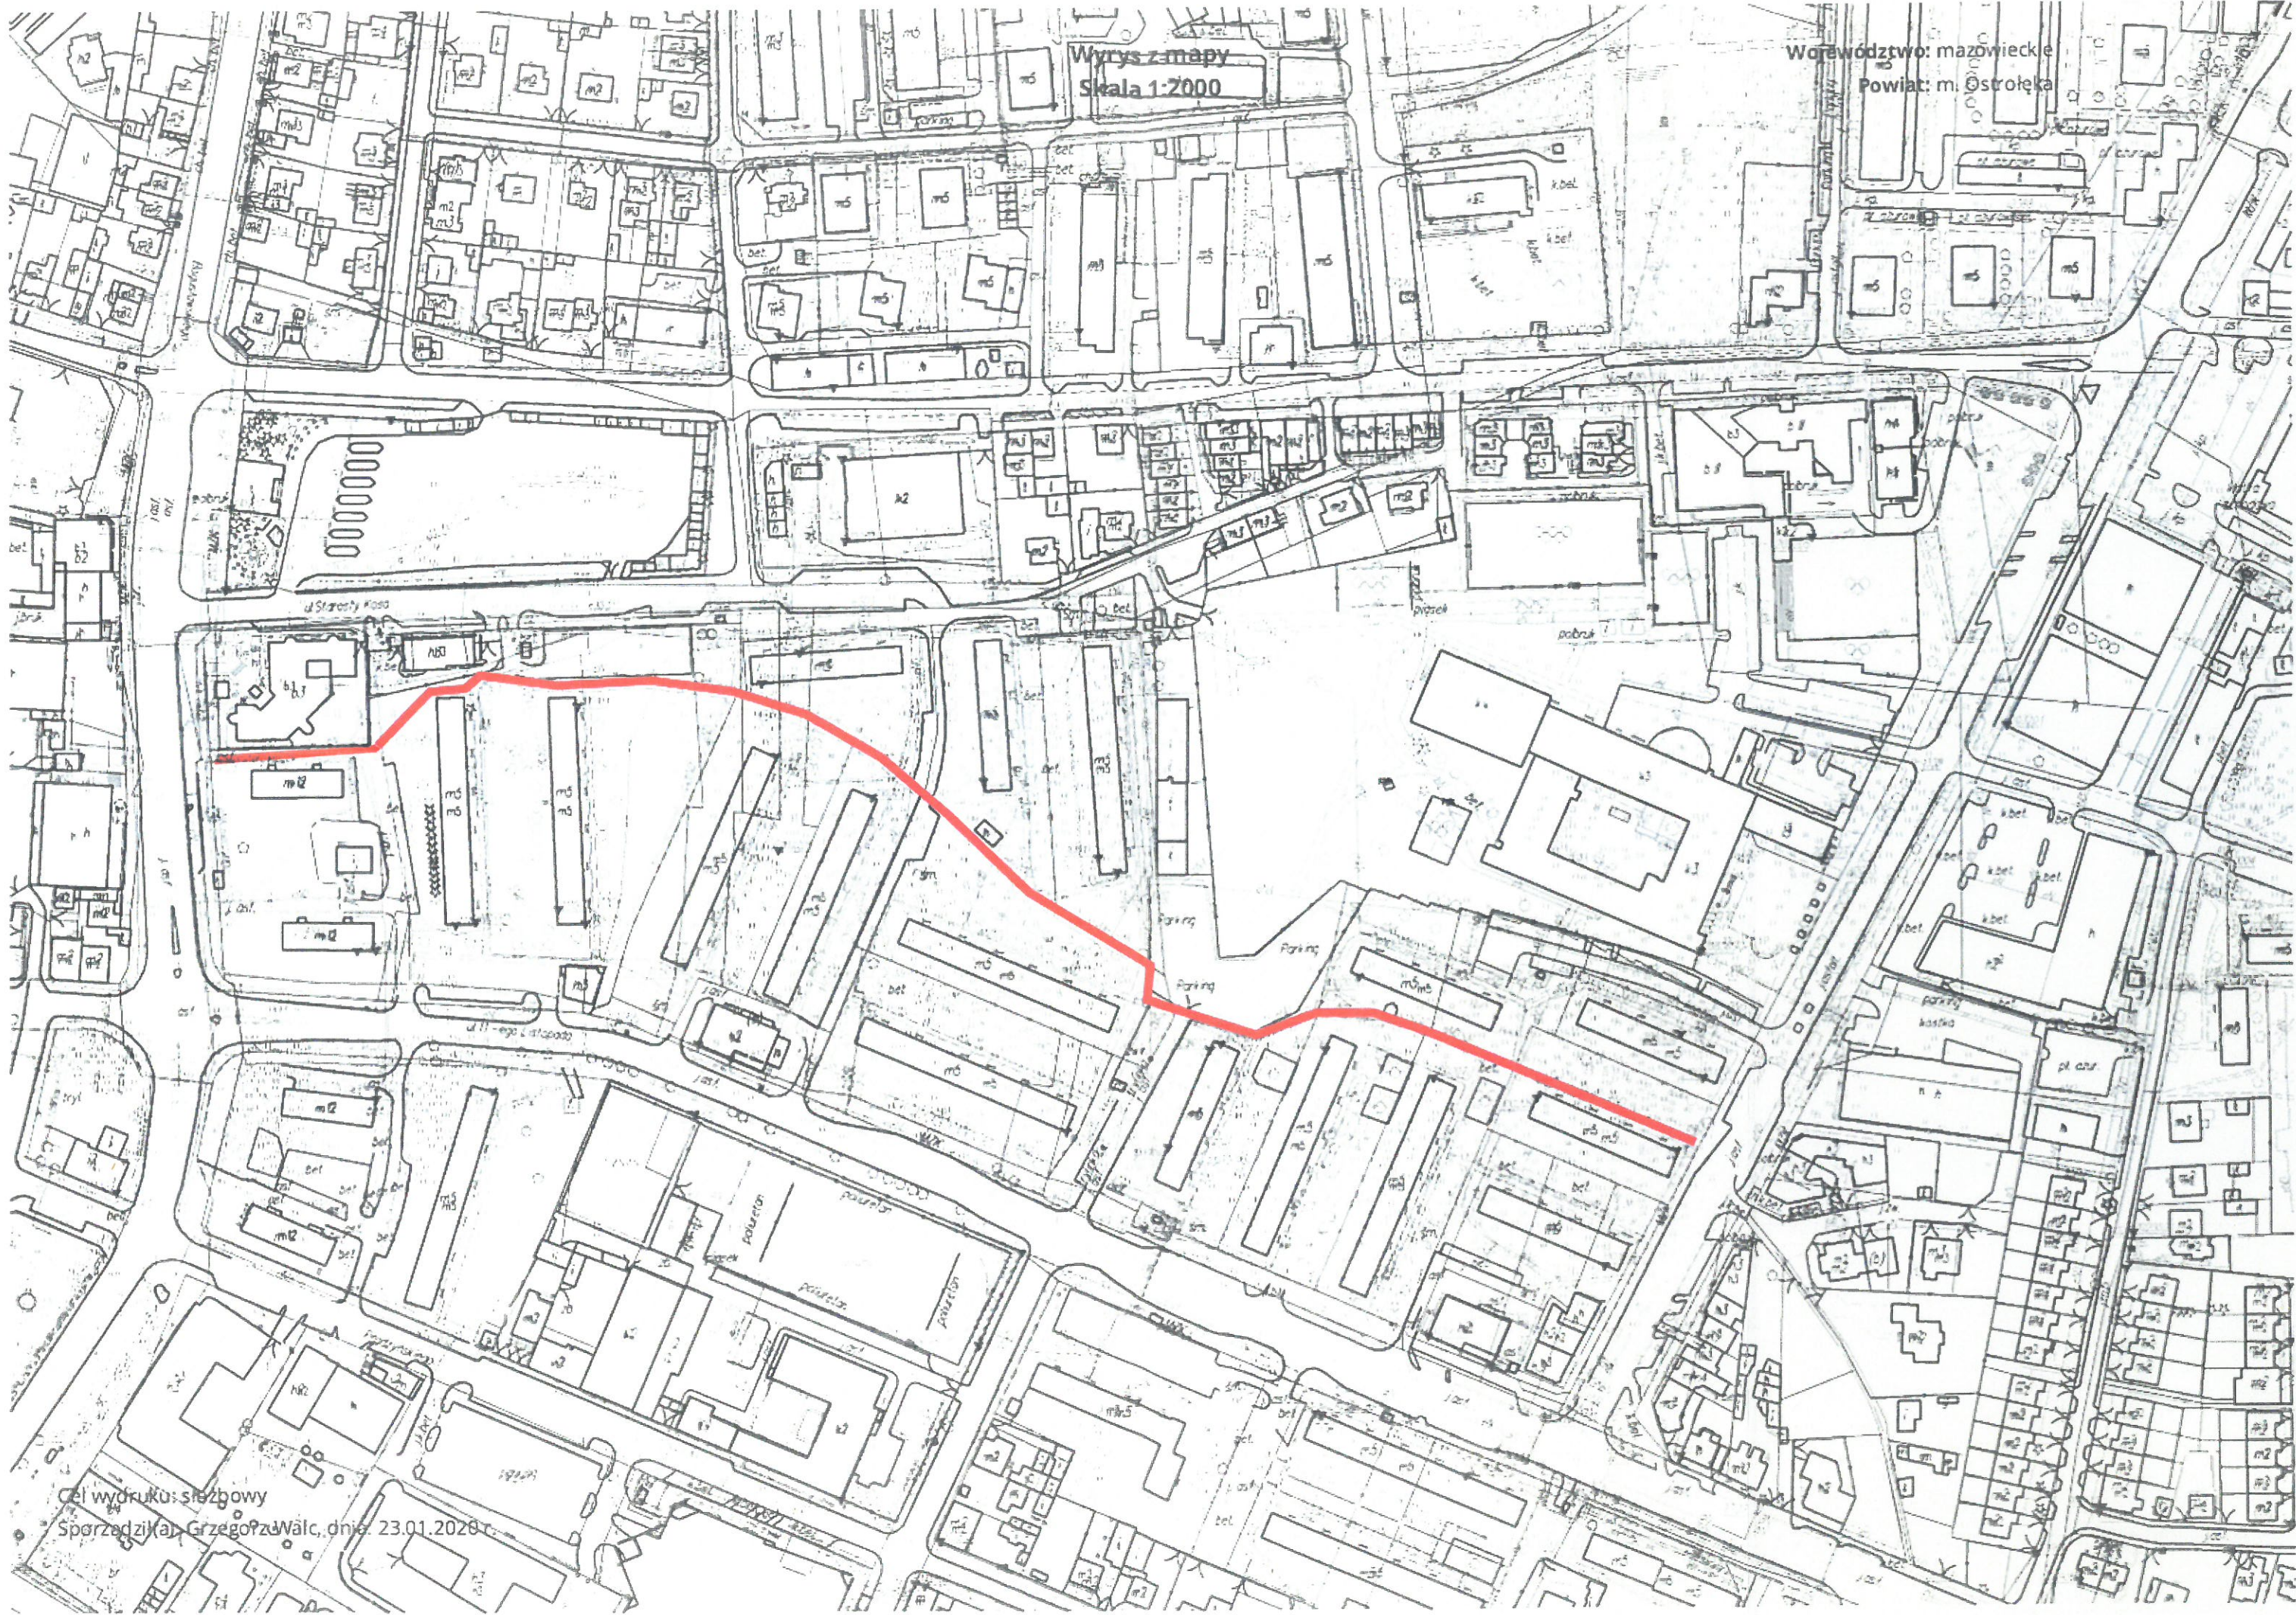

Wzrys z mapy
Skala 1:2000

Województwo: mazowieckie
Powiat: m. Ostrołęka

Cel wydruku: służbowy
Sporządził: Grzegorz Walc, dnia: 23.01.2020r.