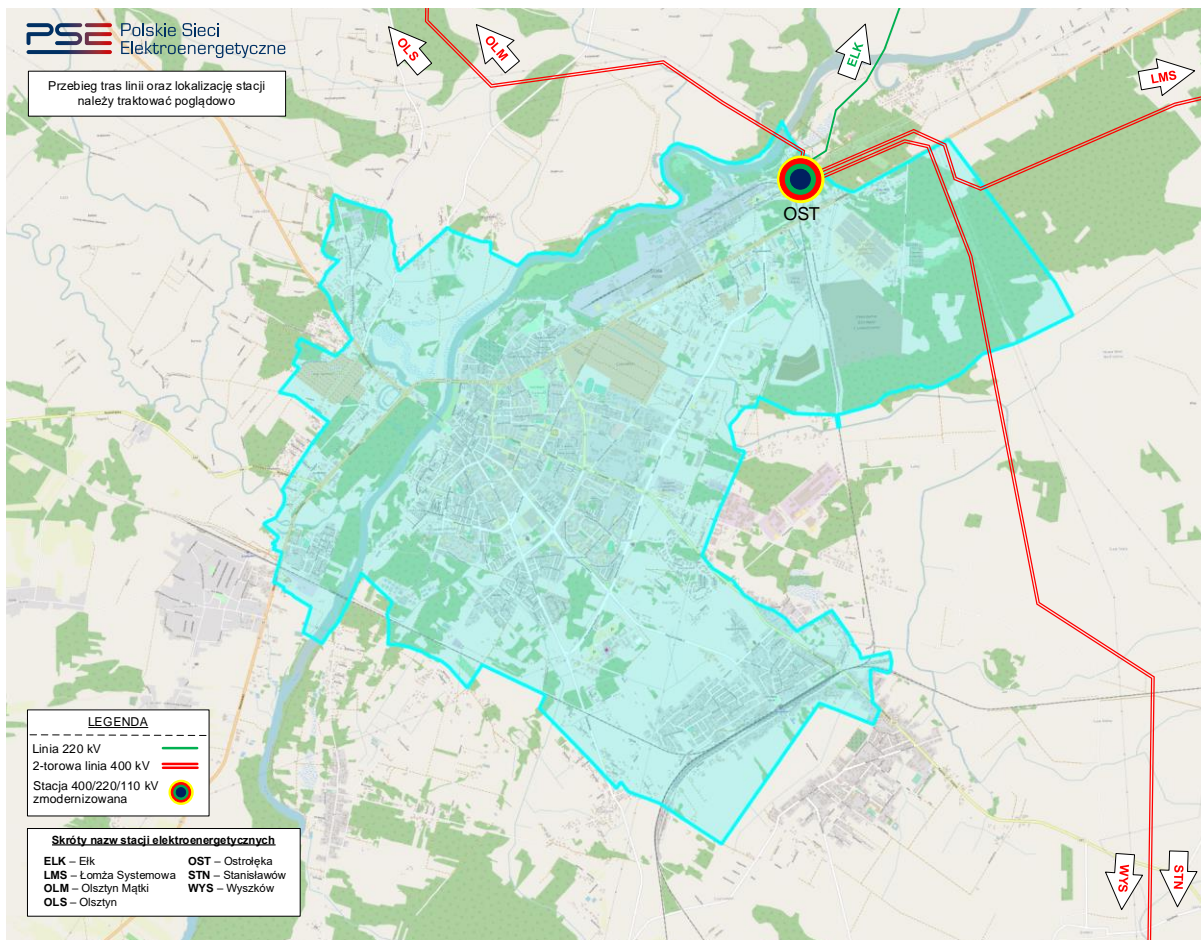

## Załącznik: Schemat sieci przesyłowej na obszarze Miasta Ostrołęka

Rys. 1. Schemat sieci przesyłowej na obszarze Miasta Ostrołęka – stan obecny

## Załącznik: Schemat sieci przesyłowej na obszarze Miasta Ostrołęka

Rys. 2. Schemat sieci przesyłowej na obszarze Miasta Ostrołęka – stan na 2030 r.