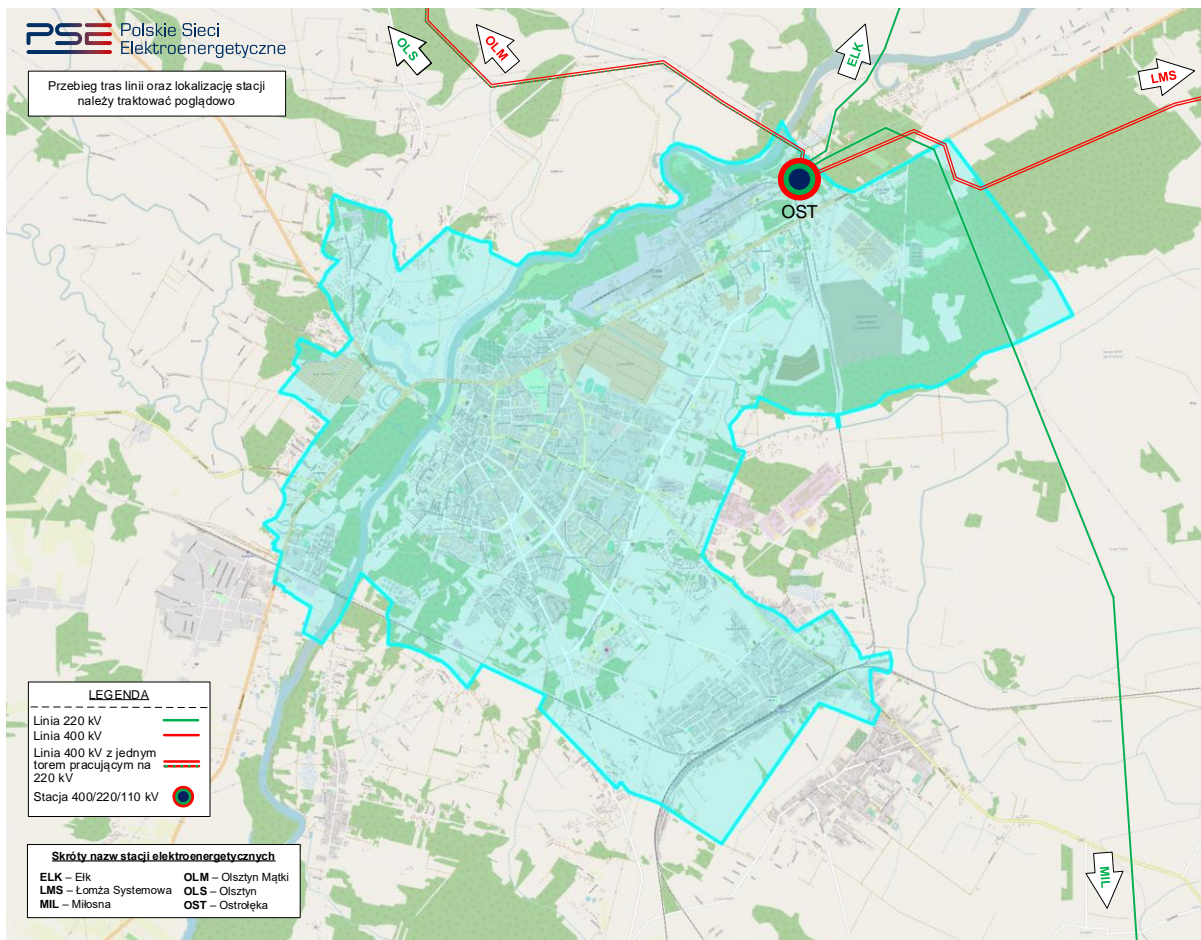

## Załącznik: Schemat sieci przesyłowej na obszarze Miasta Ostrołęka

Rys. 1. Schemat sieci przesyłowej na obszarze Miasta Ostrołęka – stan obecny

## Załącznik: Schemat sieci przesyłowej na obszarze Miasta Ostrołęka

Rys. 2. Schemat sieci przesyłowej na obszarze Miasta Ostrołęka – stan na 2030 r.