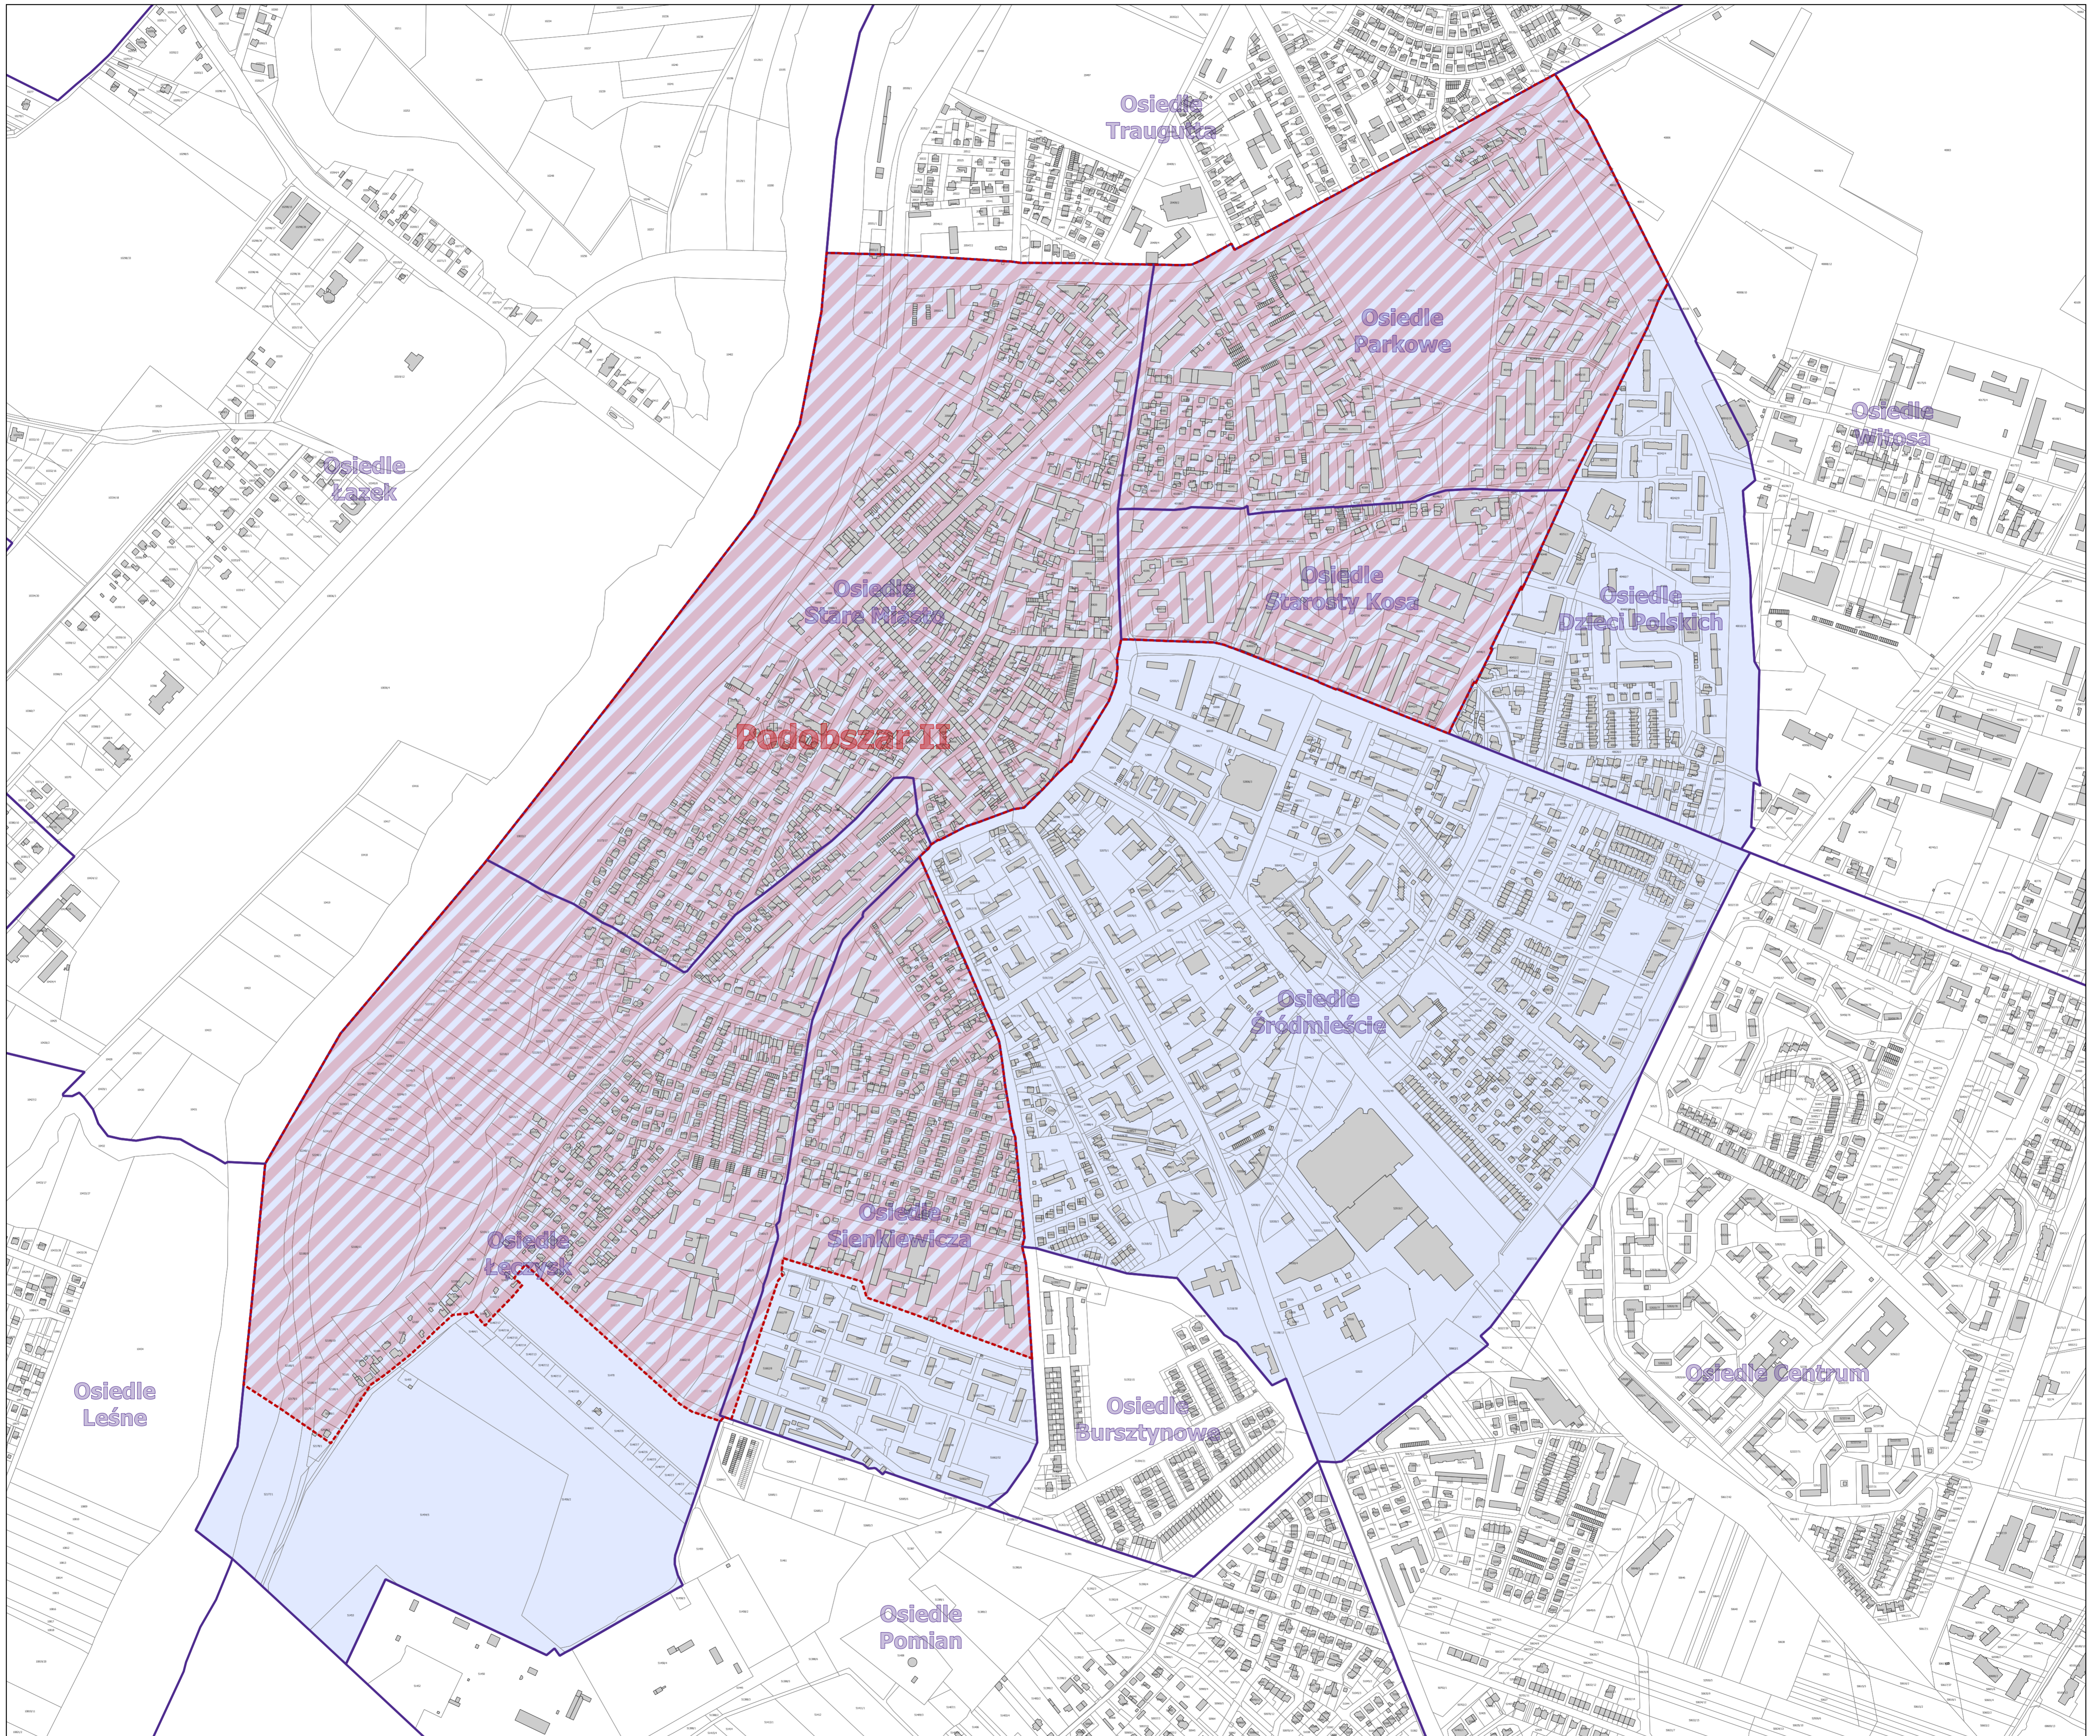

**OBSZAR ZDEGRADOWANY  
I OBSZAR REWITALIZACJI  
MIASTA OSTROŁĘKA**

### **PODOBSZAR I**

- obszar rewitalizacji
- obszar zdegradowany
- granica osiedla

0 100 200 m  
**SKALA 1:5 000**

**OBSZAR ZDEGRADOWANY  
I OBSZAR REWITALIZACJI  
MIASTA OSTROŁĘKA**

## **PODOBSZAR II**

 **obszar rewitalizacji**  
 **obszar zdegradowany**

 **granica osiedla**

0 100 200 m  
**SKALA 1:5 000**