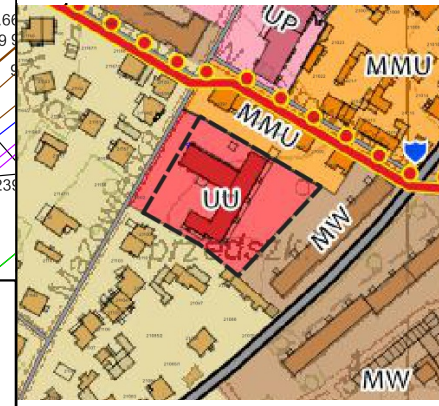

**ZAŁĄCZNIK NR 1
DO UCHWAŁY NR .....
RADY MIASTA OSTROŁĘKI
Z DNIA ..... R.**

SKALA 1:1000

1. **OZNACZENIA:**
2. Granica obszaru objętego planem
   - Linie rozgraniczające tereny o różnym przeznaczeniu lub różnych zasadach zagospodarowania
   - Nieprzekraczalne linie zabudowy
   - Wymiarowanie wyrażone w metrach
3. **Przeznaczenie:**
4. **UZ-UE** teren usług zdrowia i pomocy społecznej lub usług edukacji

Wyrys ze Studium Uwarunkowań i Kierunków Zagospodarowania Przestrzennego Miasta Ostrołęki

Granica planu