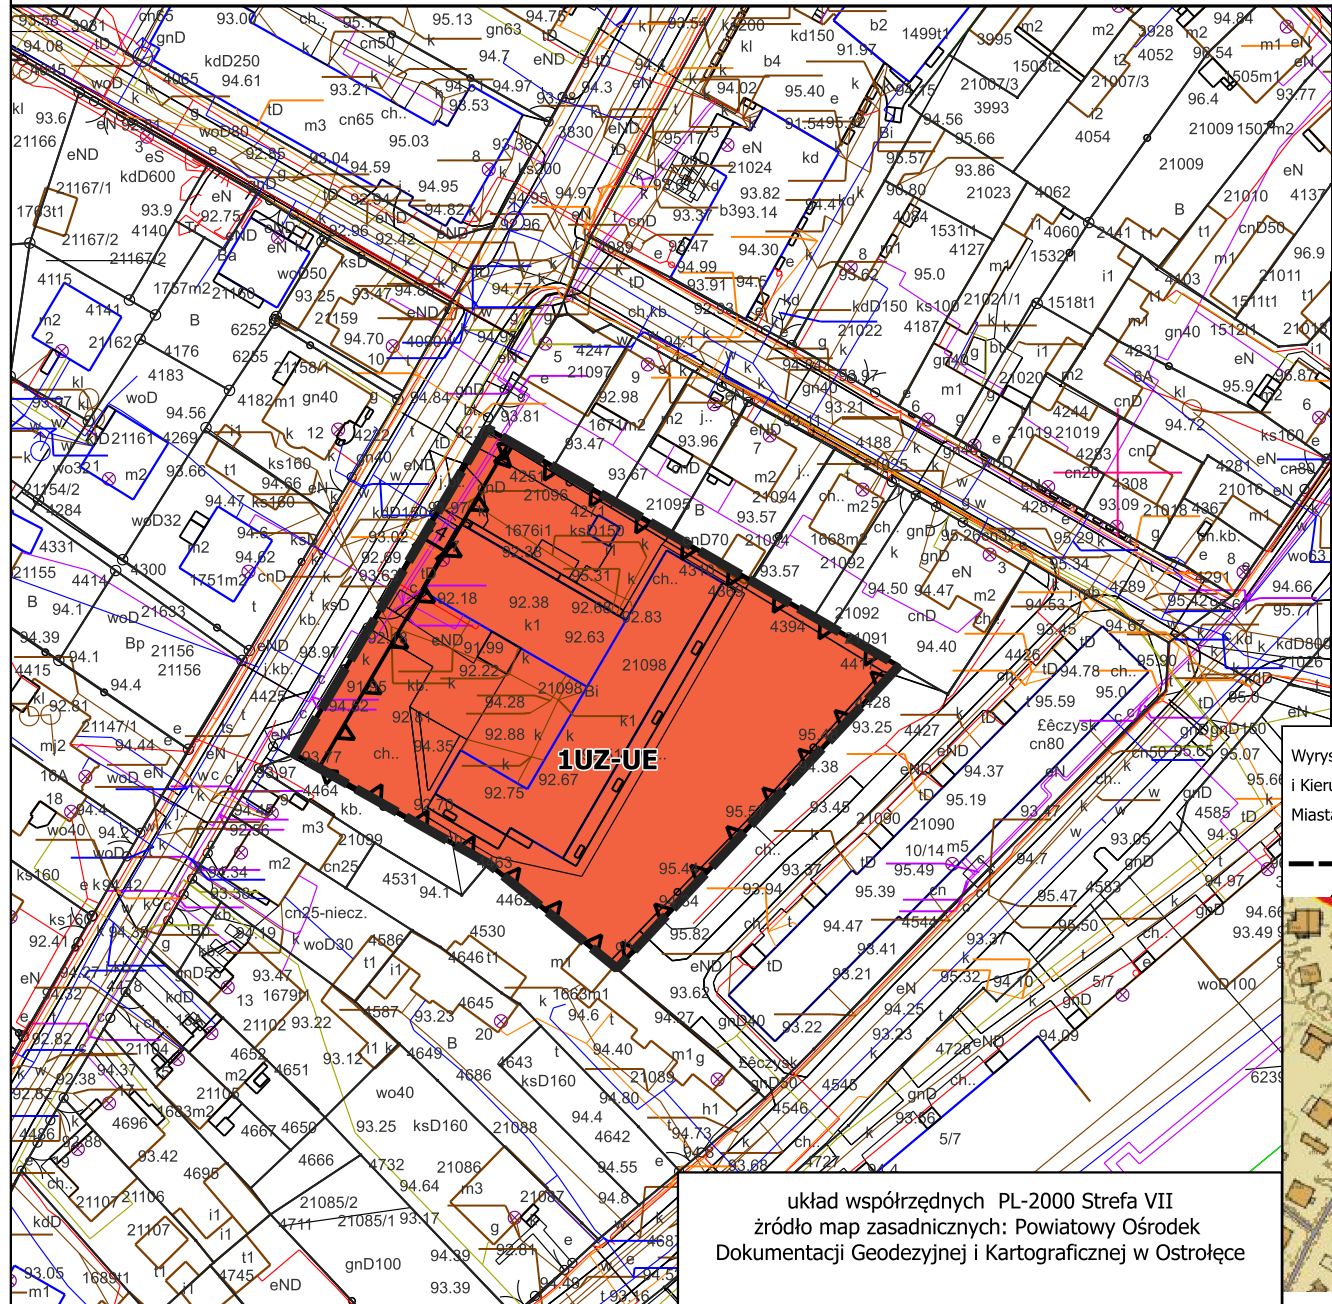

RYSUNEK MIEJSCOWEGO PLANU ZAGOSPODAROWANIA PRZESTRZENNEGO REJONU "OSIEDLE STARE MIASTO" W OSTROŁĘCE - ETAP I